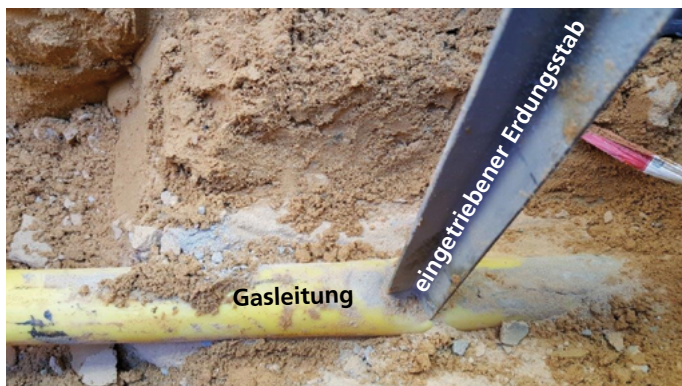

Fotolia © strubel

Planauskunft bei Eingriffen in das Erdreich

Vorsicht bei Eingriffen in das Erdreich

(Foto wurde nach Freilegen der „Fehlerstelle“ aufgenommen)

Wenn Versorgungsleitungen beschädigt werden, droht Lebensgefahr!

Um dies zu vermeiden, sind vor jedem Eingriff in das Erdreich bei uns und bei möglichen anderen Leitungsträgern Planauskünfte einzuholen.

Nutzen Sie daher auch die kostenlose Plan- und Leitungsauskunft der Stadtwerke unter www.stw-frankenthal.de/netze/geoinformation. Dort erhalten Sie genaue Angaben darüber, wo unsere Versorgungsleitungen unterirdisch verlaufen.